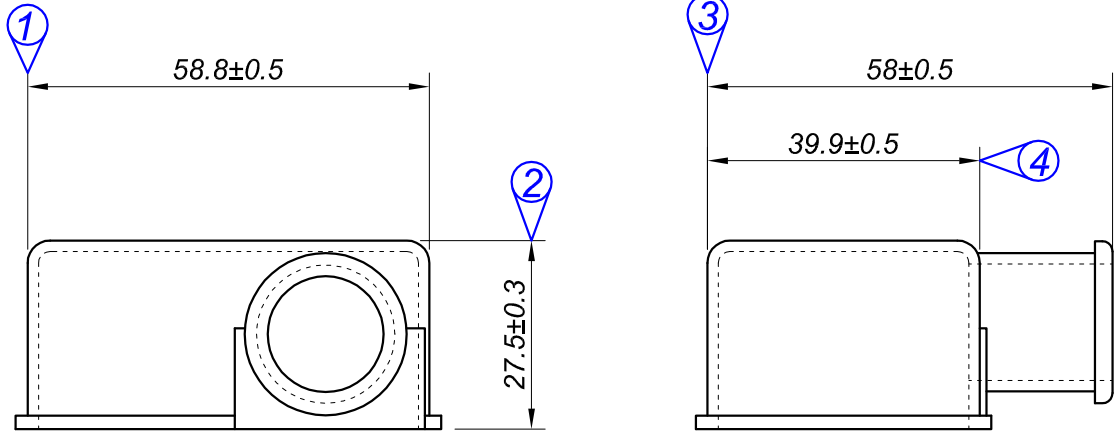

PARÇA KODU PART CODE	PARÇA ADI PART NAME	RENK COLOR	MALZEME MATERIAL
KB 4103-02	KUTUP BAŞI KAPŞON SAĞ SİYAH	BLACK / SİYAH	PVC

Tarih / Date	05.05.2011	İmza / Signature	Ölçek / Scale			
Çizen / Desing	M.Yağcı		1 / 1			
Onay / Approval	S.Gölcük		No		Değişiklik / Revision	Tarih/Date
	Parça Adı: Part Name	KUTUP BAŞI KAPŞON SAĞ SİYAH			Parça Kodu: Part Code	KB 4103

Resmin Üzerinden Ölçü Almayınız / Don't use the drawing for measuring purpose